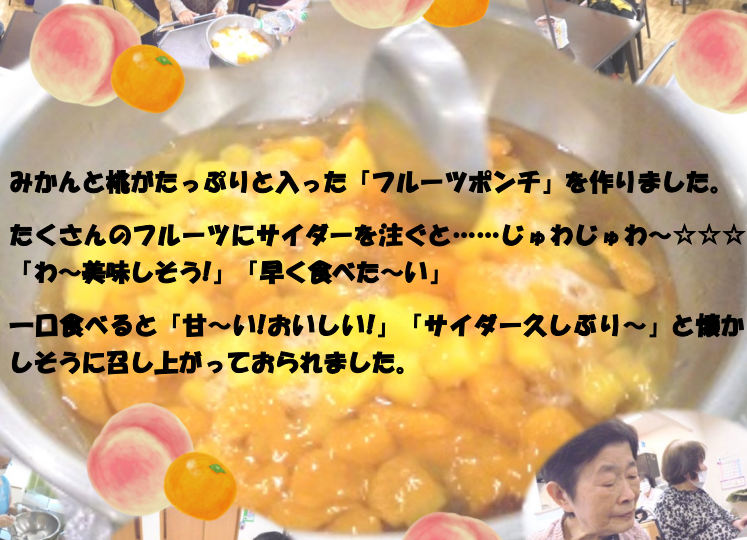

# 春告鳥

特別養護老人ホームかたの美来 施設広報誌

2023年12月号

赤鼻のトカゲを  
真ん中にお鼻のトカゲは  
いつもお鼻のわらわいの  
ごもその年のクリスマスの日  
サマのおじさんは言いました  
暗い夜道はひかりの  
お鼻が役に立つのさ  
いつも泣いてたトカゲさんは  
今年こそはよちびおけた

Merry Christmas

感謝

本年中は大変お世話になりました。  
来年も何卒よろしくお願い申し上げます。  
皆様が佳い年を迎えられますことをお祈り申し上げます。

きよこの夜  
きよこの夜星はひかり  
救いの御手はみ目の胸に  
目醒れたもう夢やすく

みかんと桃がたっぷりに入った「フルーツポンチ」を作りました。  
たくさんのフルーツにサイダーを注ぐと……じゅわじゅわ～☆☆☆  
「わ～美味しそう!」「早く食べた～い」  
一口食べると「甘～い!おいしい!」「サイダー久しぶり～」と嬉し  
しそうに召し上がっておられました。